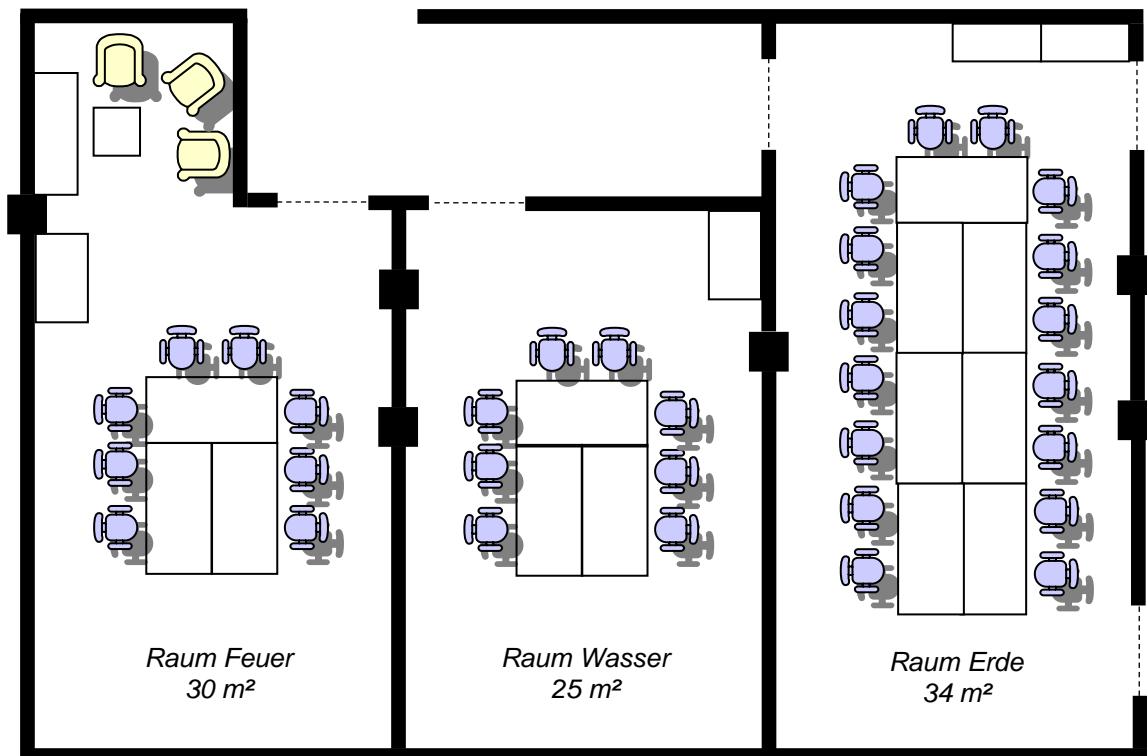

Raumaufteilungsmöglichkeiten

Grundrisse EG

- Tageslicht
- Verdunkelung
- Klimaanlage
- mobile Trennwände
- Flipchart
- Pinnwand
- Leinwand
- Deckenbeamer

Alle gestrichelten Linien sind bewegliche Wände!

Grundrisse UG

- 55" Flatscreen
- Klimaanlage
- 1 Flipchart-Pinnwand-Kombination
- Kaffee & Tee aus der Profimaschine
- Mineralwasser kostenfrei

Unsere „4 Elemente“ Räume sind mit einem hochwertigen Lichtkonzept und einem imaginären Fenster ausgestattet.

Raumkombination

Bamberg/Kronach/Coburg
218 m² - 210 Personen

Raumkombination

Bamberg/Kronach/Coburg
218 m² - 120 Personen

Parlament

Raumkombination

Coburg, 70 m², 20 Personen

Bamberg/Kronach,

120 m², 36 Personen

U-Form

Raumkombination

Banz

70 m² - 24 Personen