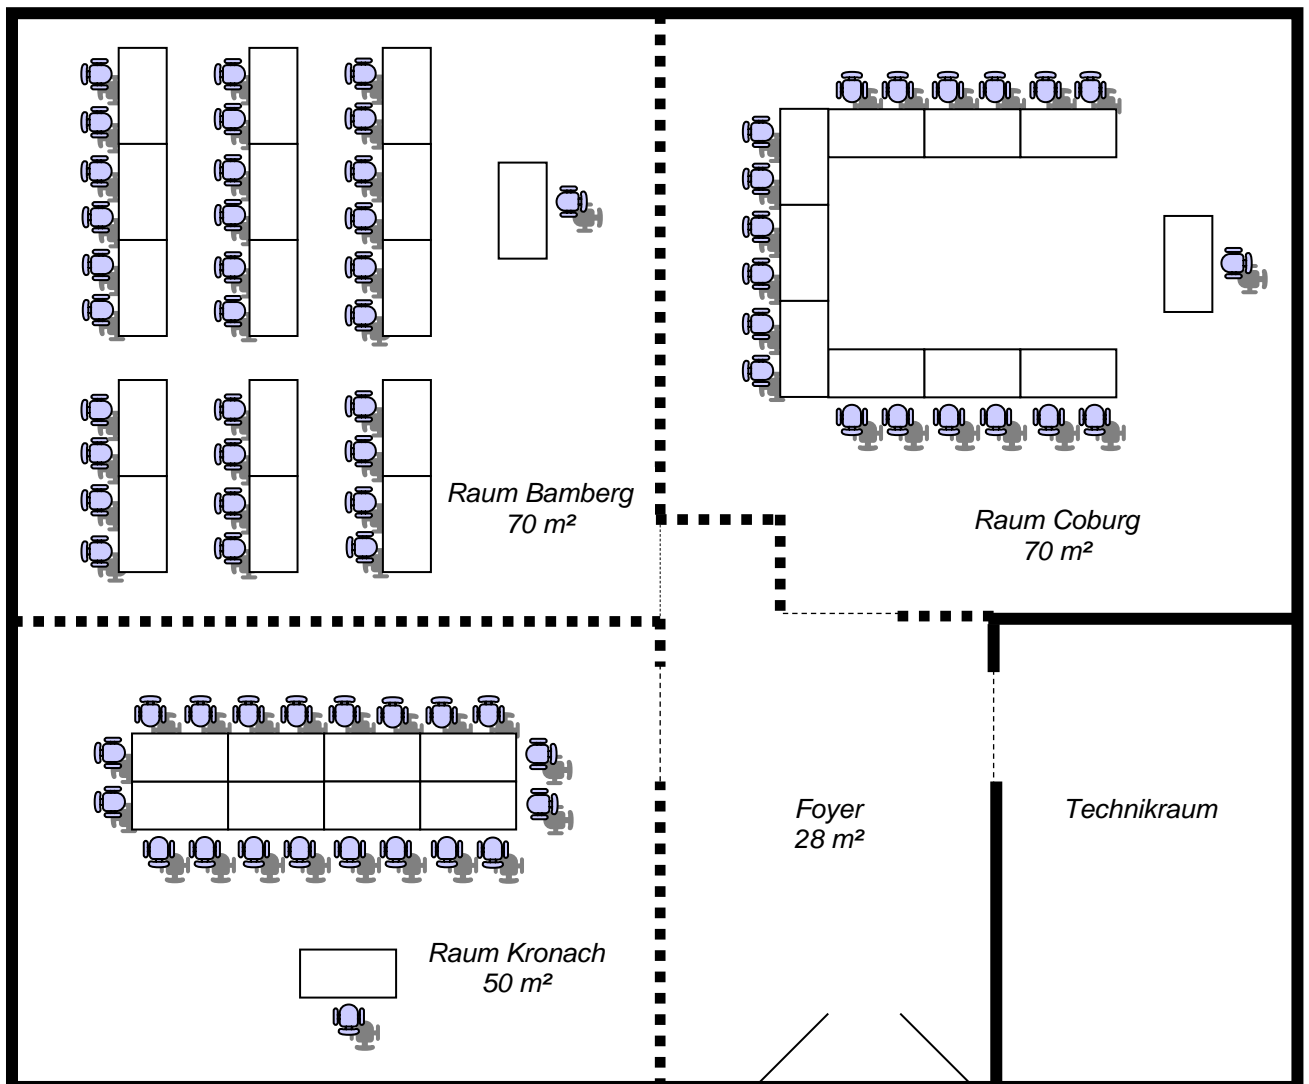

Raumaufteilungsmöglichkeiten

Grundrisse EG

- Tageslicht
- Verdunkelung
- Klimaanlage
- mobile Trennwände
- Flipchart
- Pinnwand
- Leinwand
- Deckenbeamer

Alle gestrichelten Linien sind bewegliche Wände!

Grundrisse UG

- 55" Flatscreen
- Klimaanlage
- 1 Flipchart-Pinnwand-Kombination
- Kaffee & Tee aus der Profimaschine
- Mineralwasser kostenfrei

Unsere „4 Elemente“ Räume sind mit einem hochwertigen Lichtkonzept und einem imaginären Fenster ausgestattet.

Raumkombination

Bamberg/Kronach/Coburg
218 m² - 210 Personen

Raumkombination

Bamberg/Kronach/Coburg
218 m² - 120 Personen

Parlament

Raumkombination

Coburg, 70 m², 20 Personen

Bamberg/Kronach,

120 m², 36 Personen

U-Form

Raumkombination

Banz

70 m² - 24 Personen