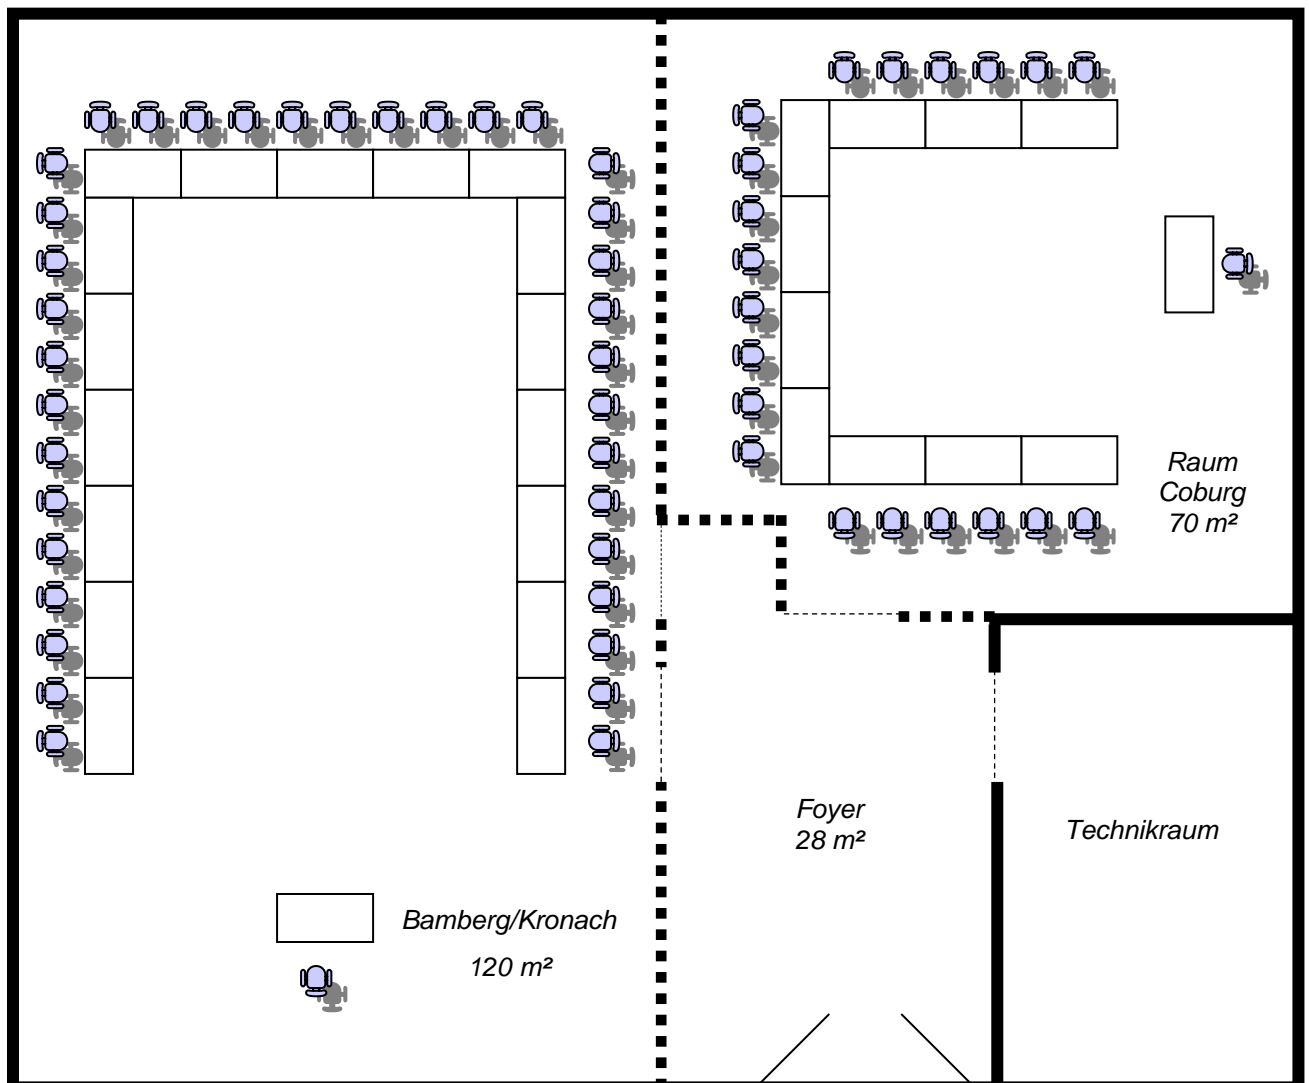

- 55" Flatscreen
- Klimaanlage
- 1 Flipchart-Pinnwand-Kombination
- Kaffee & Tee aus der Profimaschine
- Mineralwasser kostenfrei

Unsere „4 Elemente“ Räume sind mit einem hochwertigen Lichtkonzept und einem imaginären Fenster ausgestattet.

Raumkombination

Bamberg/Kronach/Coburg
218 m² - 210 Personen

Raumkombination

Bamberg/Kronach/Coburg
218 m² - 120 Personen

Parlament

Raumkombination

Coburg, 70 m², 20 Personen

Bamberg/Kronach,

120 m², 36 Personen

U-Form

Raumkombination

Banz

70 m² - 24 Personen