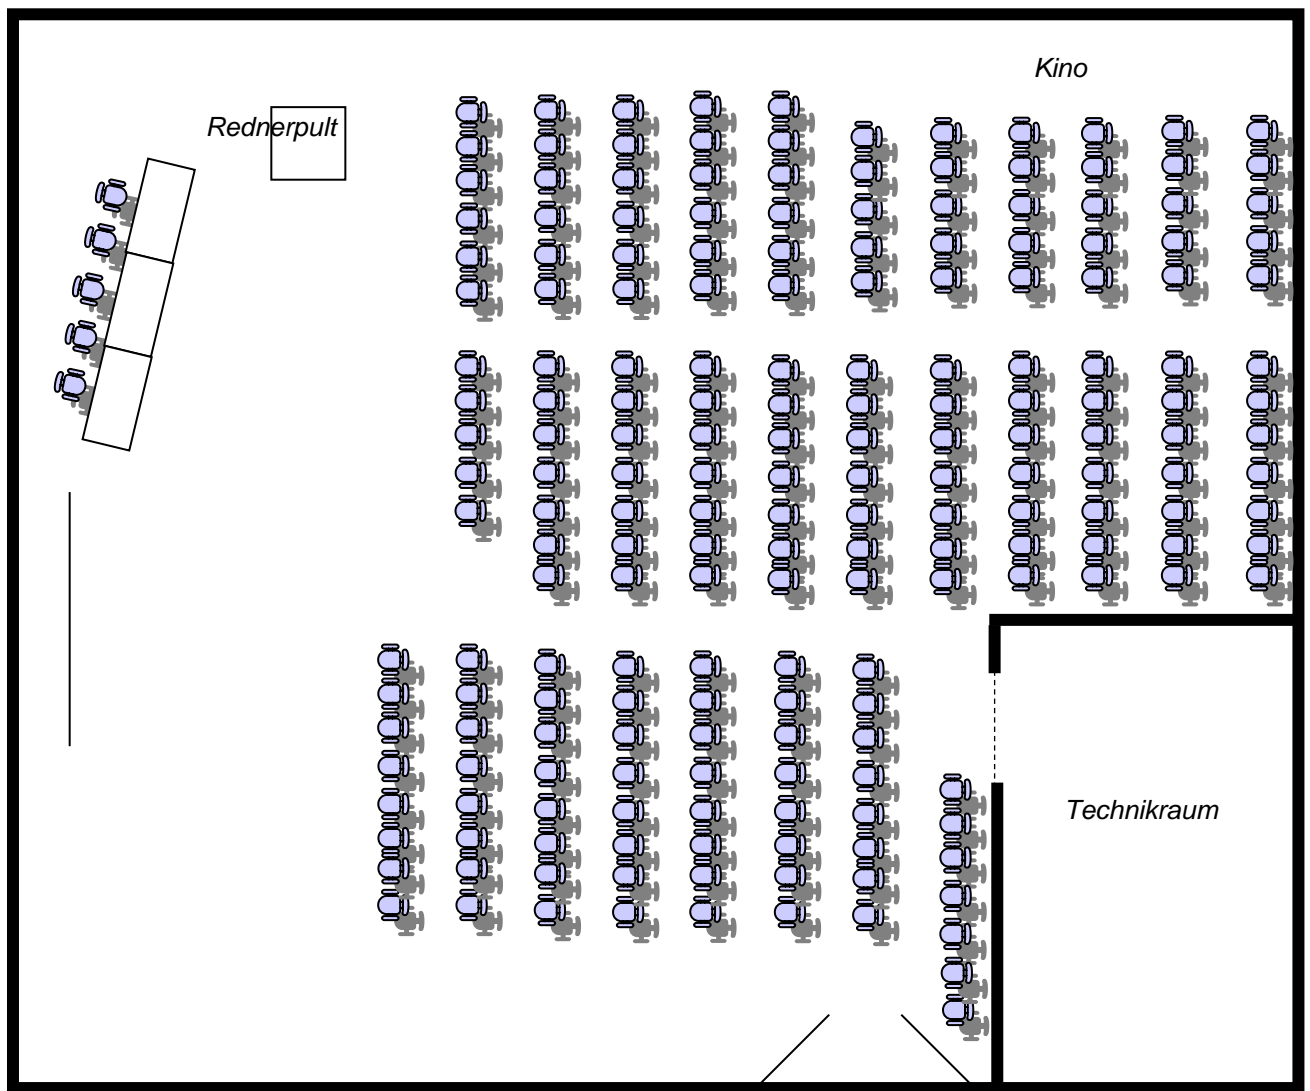

Raumaufteilungsmöglichkeiten

Grundrisse EG

- Tageslicht
- Verdunkelung
- Klimaanlage
- mobile Trennwände
- Flipchart
- Pinnwand
- Leinwand
- Deckenbeamer

Alle gestrichelten Linien sind bewegliche Wände!

Grundrisse UG

- 55" Flatscreen
- Klimaanlage
- 1 Flipchart-Pinnwand-Kombination
- Kaffee & Tee aus der Profimaschine
- Mineralwasser kostenfrei

Unsere „4 Elemente“ Räume sind mit einem hochwertigen Lichtkonzept und einem imaginären Fenster ausgestattet.

Raumkombination

Bamberg/Kronach/Coburg
218 m² - 210 Personen

Raumkombination

Bamberg/Kronach/Coburg
218 m² - 120 Personen

Parlament

Raumkombination

Coburg, 70 m², 20 Personen

Bamberg/Kronach,

120 m², 36 Personen

U-Form

Raumkombination

Banz

70 m² - 24 Personen