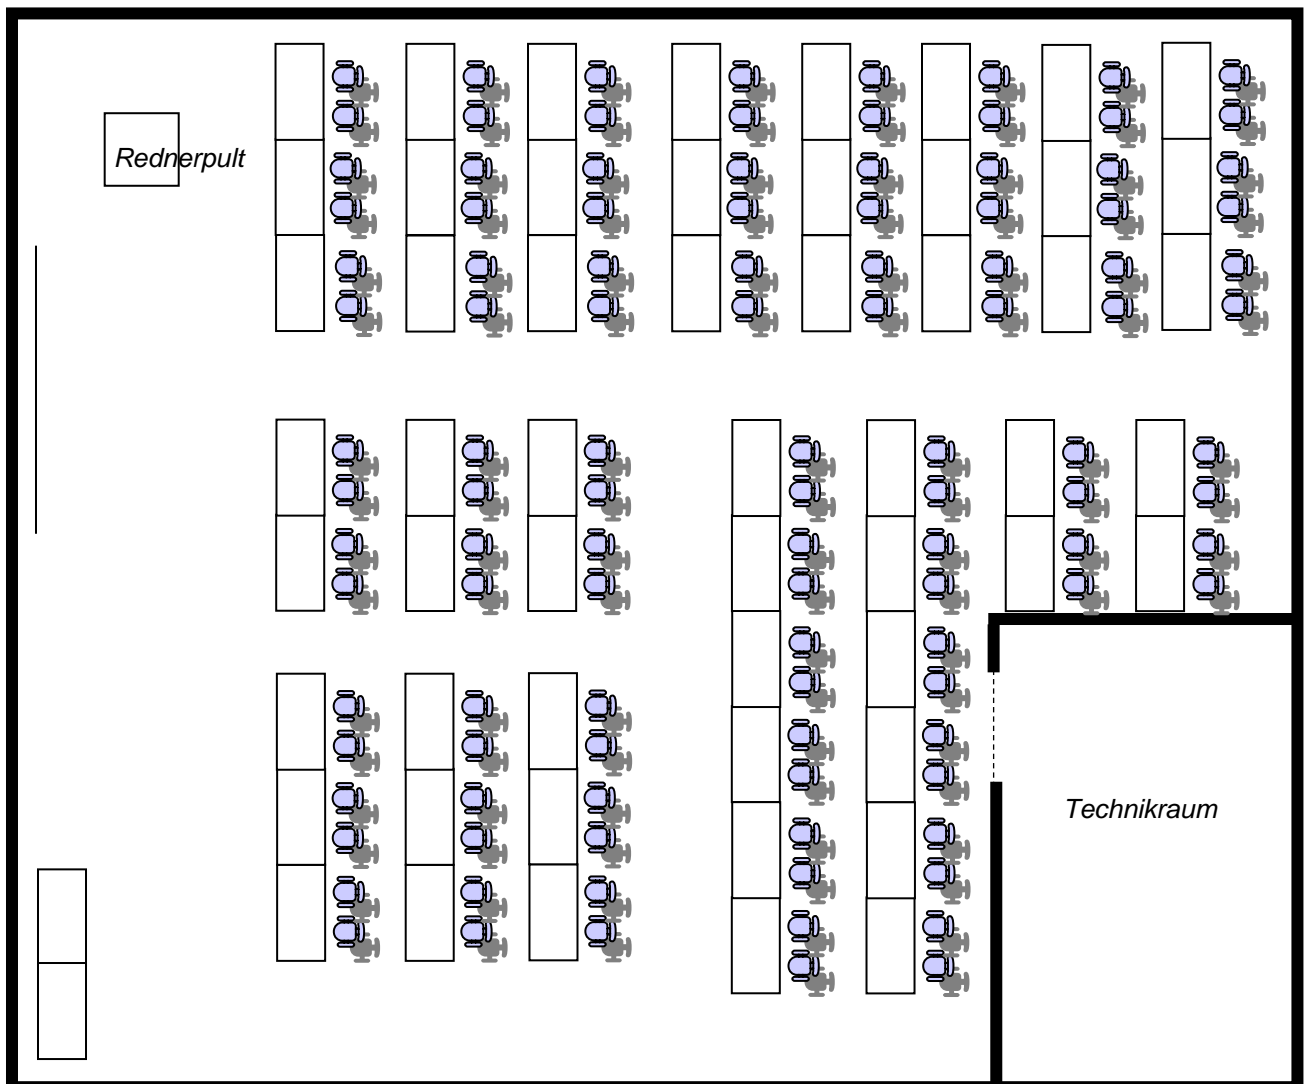

- 55" Flatscreen
- Klimaanlage
- 1 Flipchart-Pinnwand-Kombination
- Kaffee & Tee aus der Profimaschine
- Mineralwasser kostenfrei

Unsere „4 Elemente“ Räume sind mit einem hochwertigen Lichtkonzept und einem imaginären Fenster ausgestattet.

Raumkombination

Bamberg/Kronach/Coburg
218 m² - 210 Personen

Raumkombination

Bamberg/Kronach/Coburg
218 m² - 120 Personen

Parlament

Raumkombination

Coburg, 70 m², 20 Personen

Bamberg/Kronach,

120 m², 36 Personen

U-Form

Raumkombination

Banz

70 m² - 24 Personen