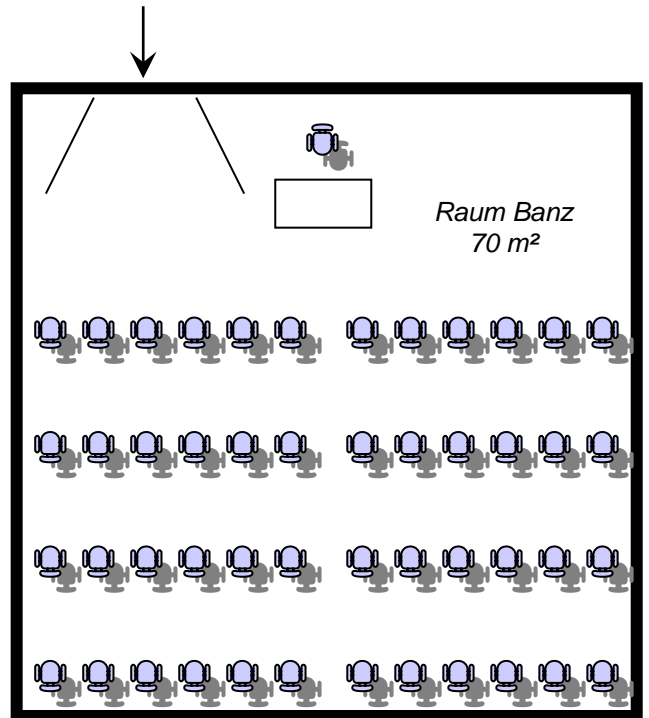

Raumaufteilungsmöglichkeiten

Grundrisse EG

- Tageslicht
- Verdunkelung
- Klimaanlage
- mobile Trennwände
- Flipchart
- Pinnwand
- Leinwand
- Deckenbeamer

Alle gestrichelten Linien sind bewegliche Wände!

Grundrisse UG

- 55" Flatscreen
- Klimaanlage
- 1 Flipchart-Pinnwand-Kombination
- Kaffee & Tee aus der Profimaschine
- Mineralwasser kostenfrei

Unsere „4 Elemente“ Räume sind mit einem hochwertigen Lichtkonzept und einem imaginären Fenster ausgestattet.

Raumkombination

Bamberg/Kronach/Coburg
218 m² - 210 Personen

Raumkombination

Bamberg/Kronach/Coburg
218 m² - 120 Personen

Parlament

Raumkombination

Coburg, 70 m², 20 Personen

Bamberg/Kronach,

120 m², 36 Personen

U-Form

Raumkombination

Banz

70 m² - 24 Personen